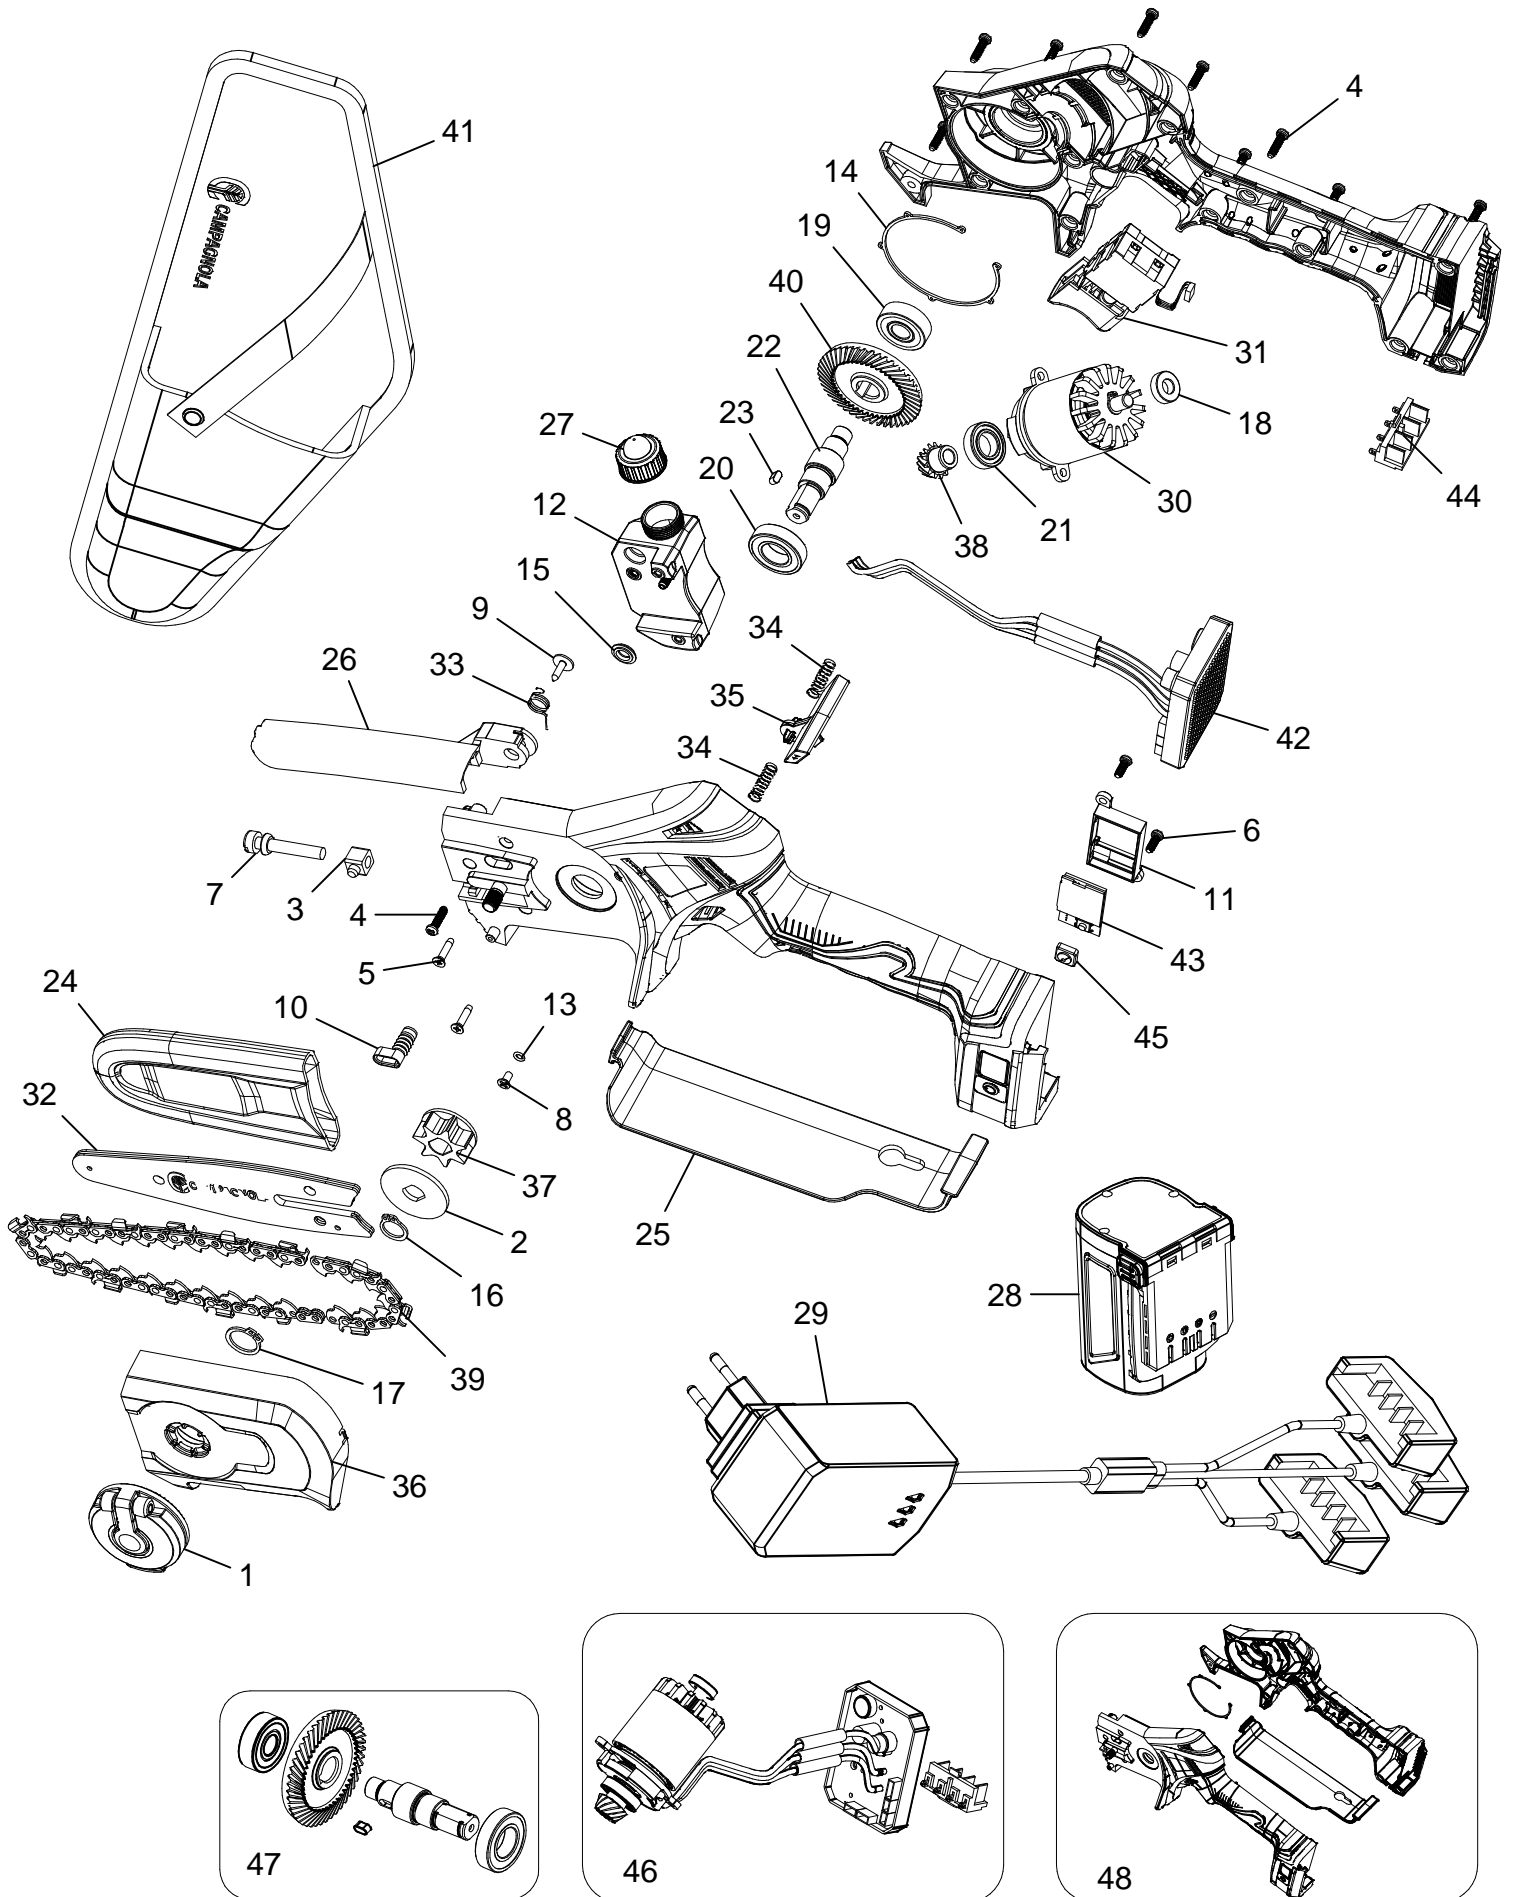

Potatore elettrico T-CAT M - Cod. LN24.0410

CAMPAGNOLA S.r.l - Tav.: 0350.0618 Release / Versione 01

CAMPAGNOLA

UFF. TECNICO RICAMBI - RIPRODUZIONE VIETATA

Potatore elettrico T-CAT M - Cod. LN24.0410

CAMPAGNOLA S.r.l - Tav.: 0350.0618 Release / Versione 01